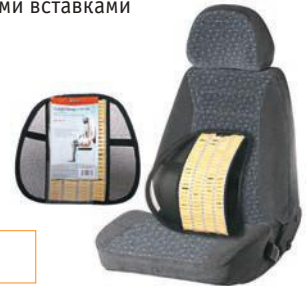

A0-BS-03

Оргайзер малый в багажник (38*30*25 см)

A0-ST-06

Оргайзер средний в багажник (44*30*28 см)

A0-MT-07

Поддержка спины анатомическая с деревянными вставками

ASC-BS-17

Поддержка спины анатомическая, черная